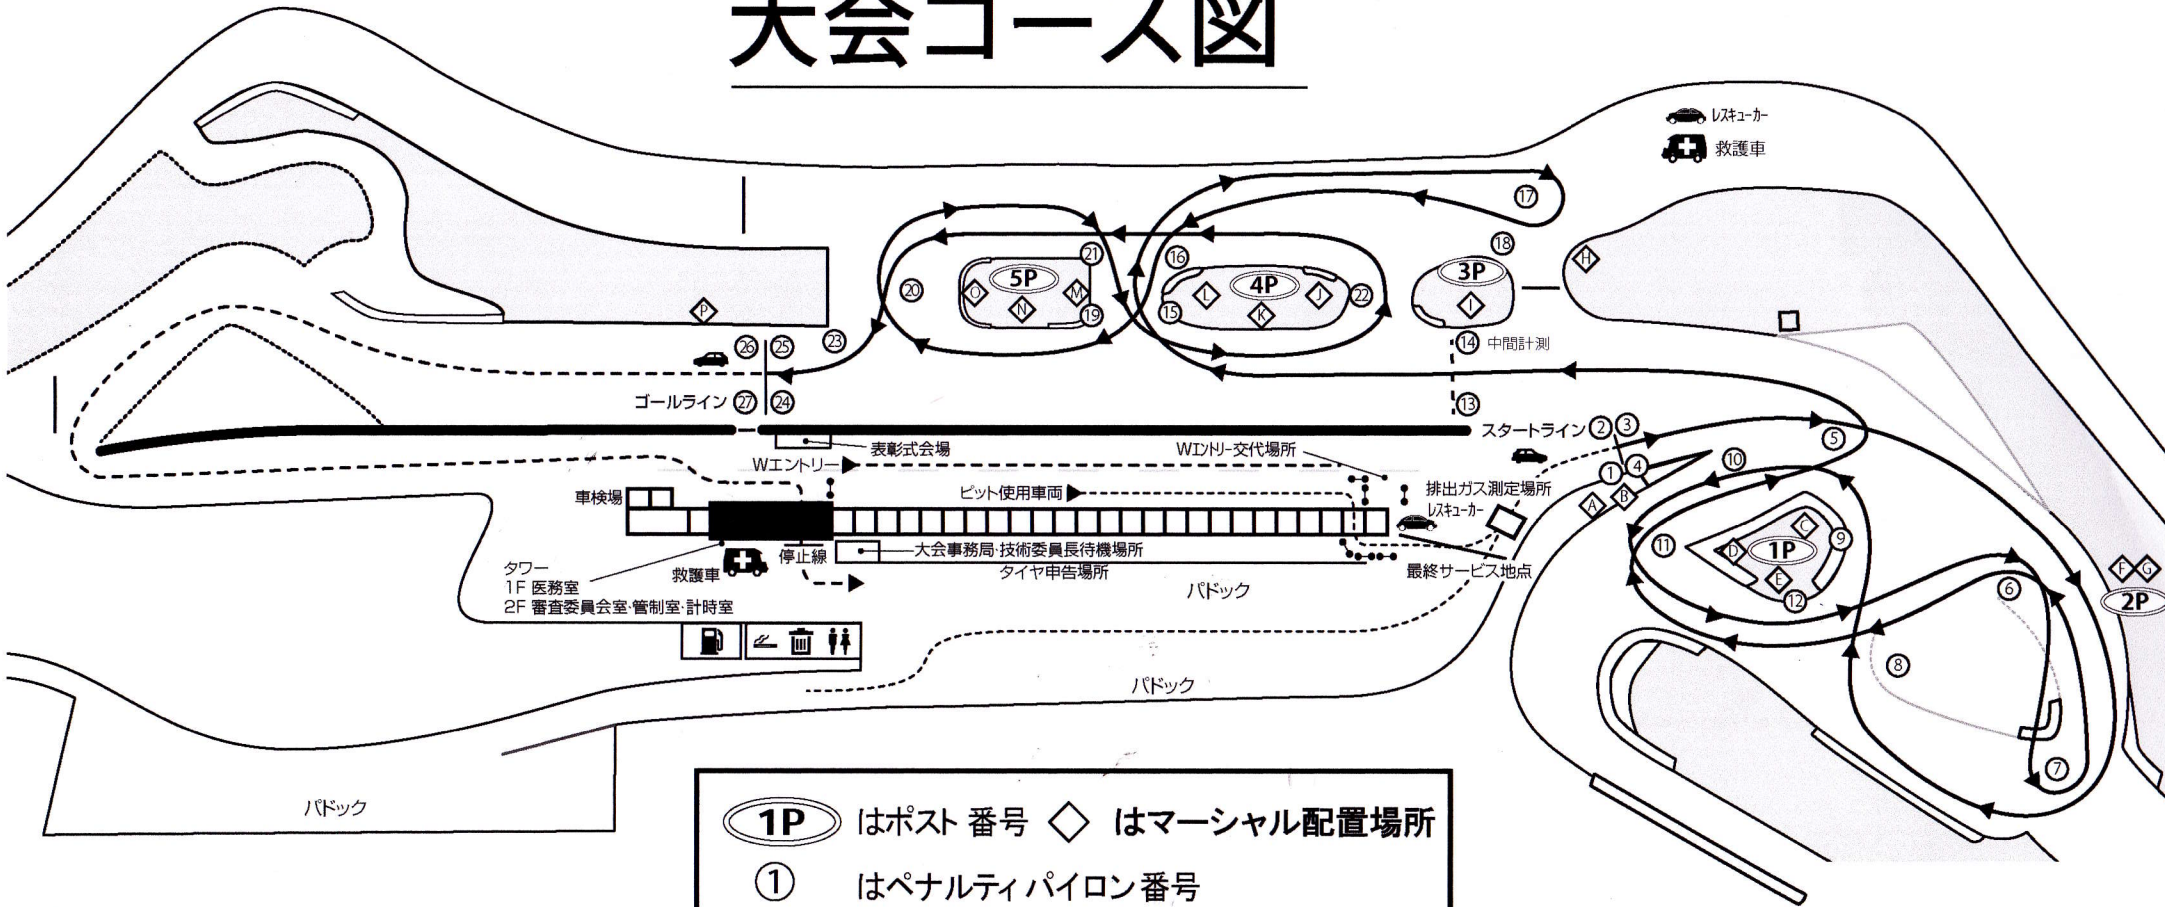

JAF ALL JAPAN GYMKHANA CHAMPIONSHIP Round2
2022年JAF全日本ジムカーナ選手権 第2戦
ALL JAPAN GYMKHANA in EBISU

J A F 公 認：国内競技 JAF公認No.2022-6101
 開 催 日：2022年04月16日・17日
 開 催 場 所：エビスサーキット西コース
 オ ー ガ ナ イ ザ ー：奥州ビクトリーサークルクラブ

公式通知No.3
 全参加者宛
 2022/04/17
 大会組織委員会
 発行時間 7:10

大会コース図

①P はポスト番号 ◆ はマーシャル配置場所
 ① はペナルティパイロン番号

競技長 2022年04月16日 16:40

中村 義考

審査委員長 2022年04月16日 16:40

村瀬 晴信

審査委員